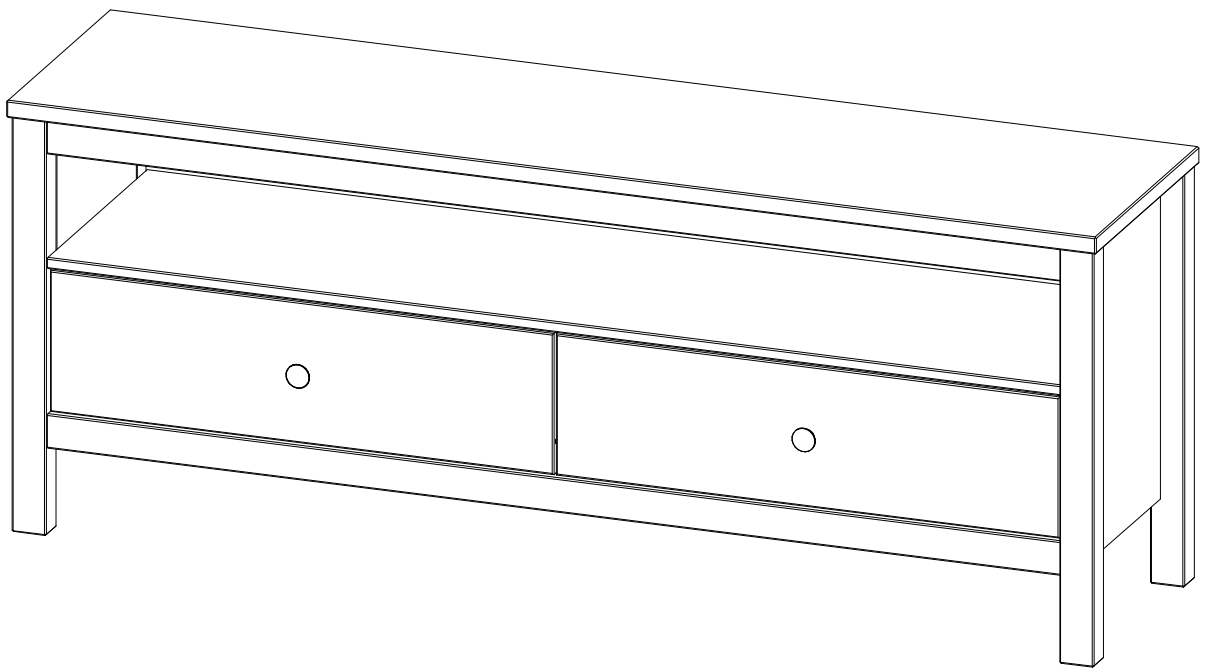

ARTEMOBILI

móveis com encaixe perfeito

Rack Flat

1	(1x) - 1400 x 350 x 22	11	(1x) - 647 x 180 x 14
2	(1x) - 529 x 36 x 44	12	(2x) - 606 x 300 x 3
3	(1x) - 529 x 36 x 44	13	(1x) - 1302 x 340 x 14
4	(1x) - 529 x 36 x 44	14	(1x) - 224 x 299 x 14
5	(1x) - 529 x 36 x 44	15	(2x) - 286 x 44 x 14
6	(2x) - 419 x 273 x 14	16	(2x) - 1302 x 44 x 18
7	(2x) - 130 x 300 x 14	17	(1x) - 1302 x 44 x 18
8	(2x) - 130 x 300 x 14	18	(1x) - 1302 x 44 x 18
9	(2x) - 127 x 591 x 14	19	(1x) - 1320 x 235 x 3
10	(1x) - 647 x 180 x 14		