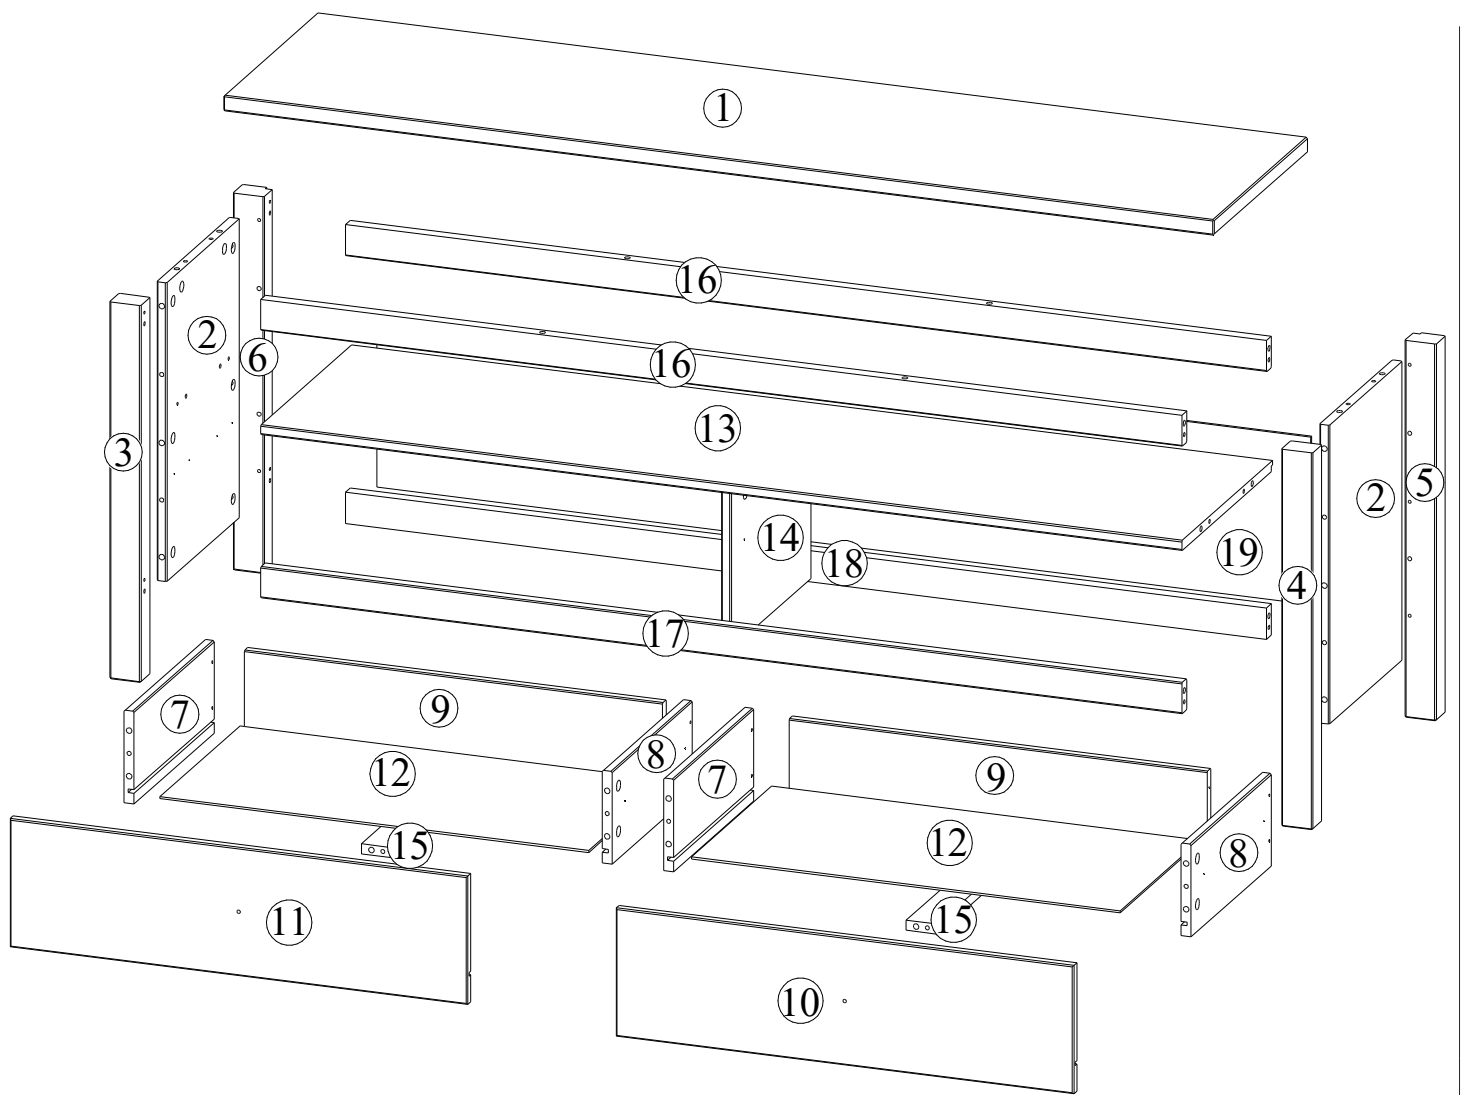

ARTEMOBILI

móveis com encaixe perfeito

Rack Flat

1	(1x) - 1400 x 350 x 22	11	(1x) - 647 x 180 x 14
2	(1x) - 529 x 36 x 44	12	(2x) - 606 x 300 x 3
3	(1x) - 529 x 36 x 44	13	(1x) - 1302 x 340 x 14
4	(1x) - 529 x 36 x 44	14	(1x) - 224 x 299 x 14
5	(1x) - 529 x 36 x 44	15	(2x) - 286 x 44 x 14
6	(2x) - 419 x 273 x 14	16	(2x) - 1302 x 44 x 18
7	(2x) - 130 x 300 x 14	17	(1x) - 1302 x 44 x 18
8	(2x) - 130 x 300 x 14	18	(1x) - 1302 x 44 x 18
9	(2x) - 127 x 591 x 14	19	(1x) - 1320 x 235 x 3
10	(1x) - 647 x 180 x 14		